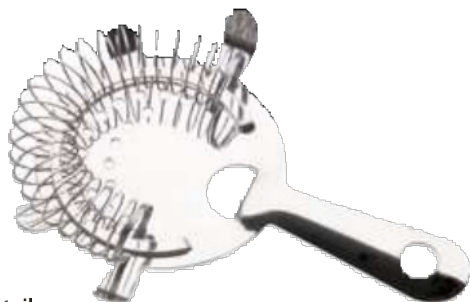

Colino per cocktail

Cocktail strainer   Cod.   ml
475600   414

Bicchieri vetro per boston shaker temperato

Tempered glass for boston shaker   Cod.   ml   Box
474901   414   6