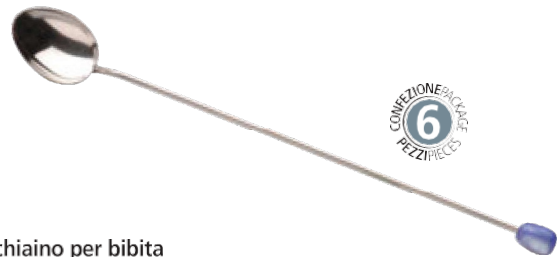

Cucchiaino per bibita

Beverage spoon

Cod. 471600   L cm 24