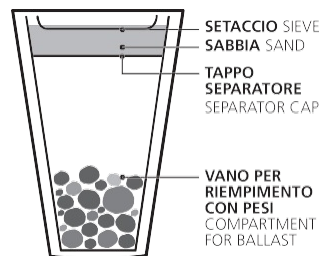

Vaso posacenere in resina con sabbia

External ashtray in resin with sand

Cod. 504305

Cod.	Ø cm	H cm	Col.
504300	36	55	●
504301	36	55	●
504305	Griglia di ricambio/Spare grid		

LA SABBIA FAVORISCE LO SPEGNIMENTO DELLE SIGARETTE SENZA AVERE CONTATTO CON SUPERFICI POCO IGIENICHE
THE SAND HELPS TO EXTINGUISH CIGARETTES, AVOIDING CONTACT WITH UNHYGIENIC SURFACES

GRAZIE ALLE COMODE MANIGLIETTE SI ESTRAE IL SETACCIO DALLA SABBIA SENZA FATICA
THE SIEVE IS EASILY EXTRACTED FROM THE SAND WITH THE HANDLES

DOPO LO SVUOTAMENTO DAI MOZZICONI IL SETACCIO PUÒ ESSERE RIPOSIZIONATO
AFTER EMPTYING, THE SIEVE IS REPLACED

CON UN LEGGERO MOVIMENTO DI PRESSIONE E ROTAZIONE IL SETACCIO SCOMPARE NELLA SABBIA
WITH LIGHT PRESSURE AND ROTATION THE SIEVE DISAPPEARS INTO THE SAND