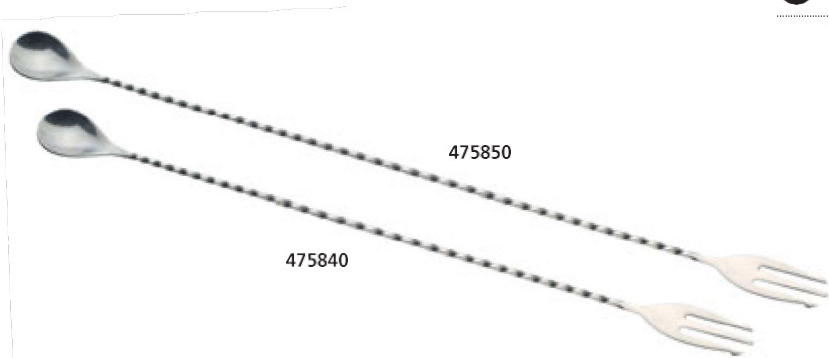

**Cucchiaino miscelatore in acciaio con pestello**

Steel mixing spoon with stud	Cod.	L cm	Box
	475827	27	12
	475828	28	12

**Cucchiaino miscelatore in acciaio con forchetta**

Steel mixing spoon with fork	Cod.	L cm	Col.	Box
	475830	30	●	6
	475831	30	●	6
	475832	30	●	6