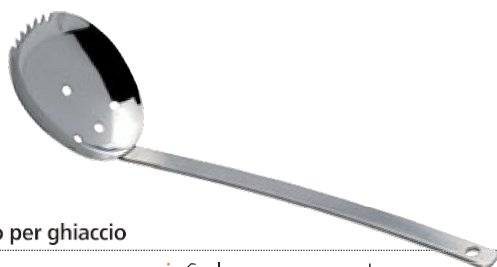

Cucchiaio per ghiaccio

Ice spoon

Cod. 471100   L cm 24