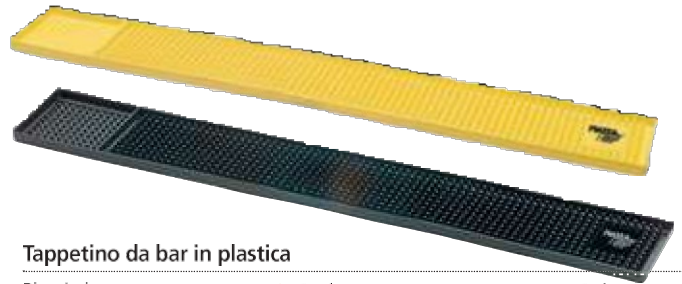

Tappetino da bar in plastica

Plastic bar mat   Cod.   L x W cm   Col.
                                         502900   7,5 x 58,5   ●
                                         502903   8,5 x 60   ●