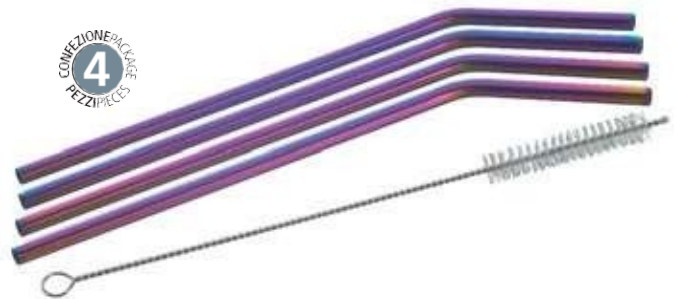

**Cannuccia diritta
in acciaio inox**

Straight stainless
steel straw

Cod.
517121

L cm
21,5

CON SCOVOLINO
WITH STRAW CLEANER

4
CONFEZIONE
PEZZI/PIECES