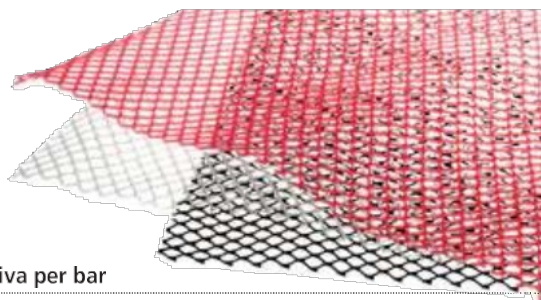

Rete protettiva per bar

Protection mesh for bar

Cod.	L x W cm	Col.
503400	61 x 610	●
503401	61 x 610	●
503402	61 x 610	○