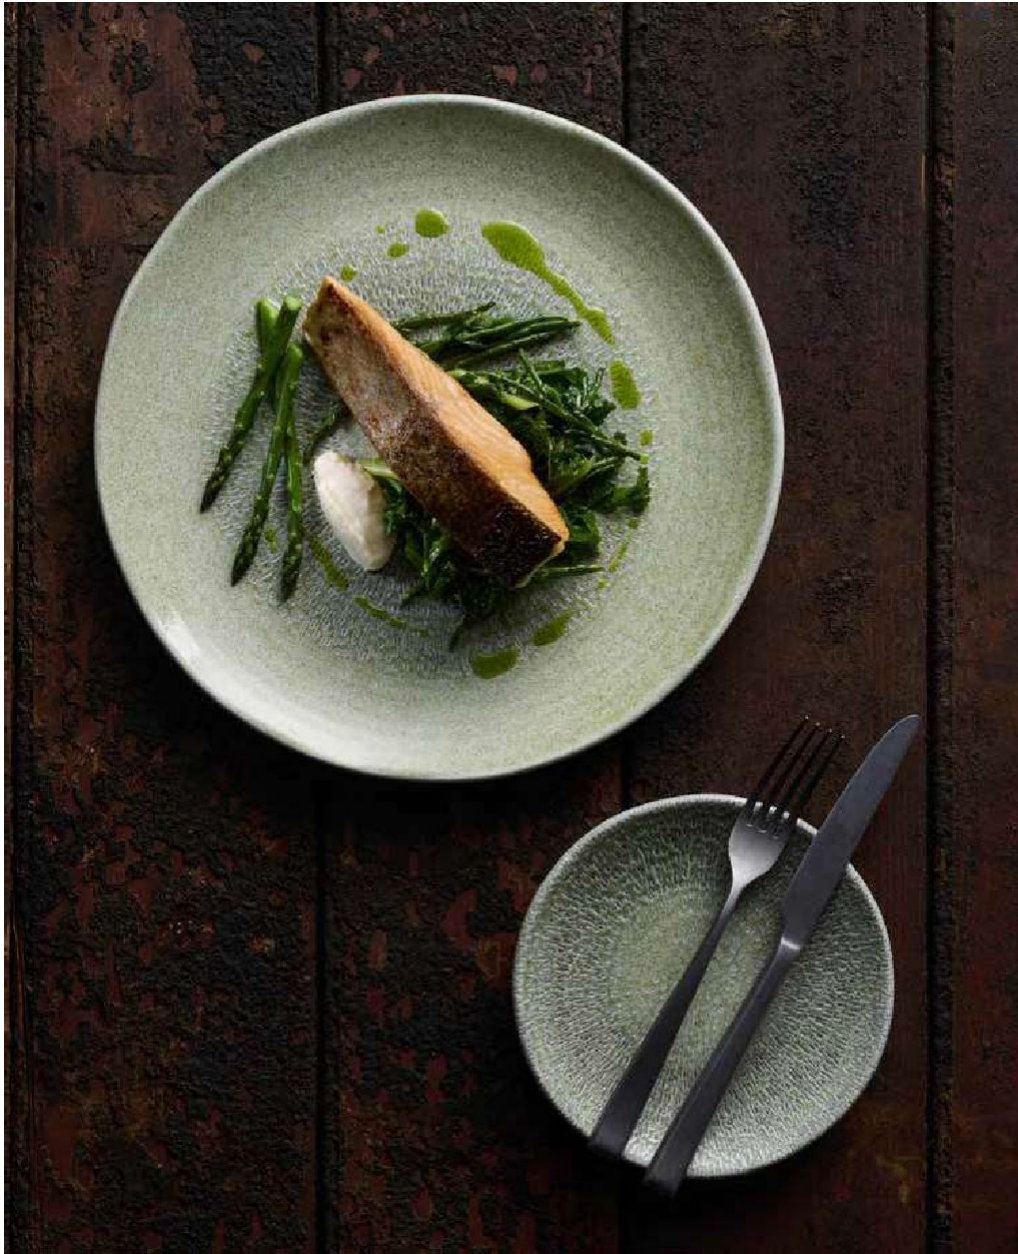

Harvest Grain | Speckled Green

  Organic Coupe Plate ★ HGGSDU291 29cm 11 1/2" Ctn Qty 12	 Organic Coupe Plate ★ HGGSDU271 27,5cm 10 3/4" Ctn Qty 12	 Organic Coupe Plate ★ HGGSDU231 23cm 9" Ctn Qty 12	 Organic Coupe Plate ★ HGGSDU151 16.4cm 6 1/2" Ctn Qty 12	 Walled Plate HGGSWP261 26cm 10 1/4" H: 2cm Ctn Qty 6	 Walled Plate HGGSWP211 21cm 8 1/4" H: 2cm Ctn Qty 6	 Organic Coupe Bowl ★ HGGSDC291 27,5cm 11" 135cl 47.5oz Ctn Qty 12
  Organic Coupe Bowl ★ HGGSDC251 25cm 9 1/4" 80cl 28oz Ctn Qty 12	 Organic Coupe Bowl ★ HGGSDC201 21cm 8 1/4" 42,6cl 15oz Ctn Qty 12	 Organic Coupe Bowl ★ HGGSDC151 15cm 6" 30cl 10.5oz Ctn Qty 12	 Organic Rectangular Plate HGGSDOB21 34.6cm x 15.6cm 13 1/2" x 6 1/4" Ctn Qty 6	 Organic Rectangular Plate HGGSDOB11 27cm x 16cm 10 3/4" x 6 1/4" Ctn Qty 12