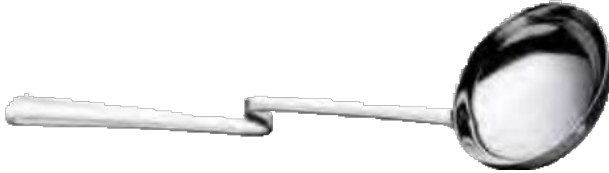

Mestolo con piega

S-shaped soup ladle
Louche pli e
Gebogener Sch opfl offel
Cazo sopa plegado

Acciaio Inox 18/10 - St. Steel 18/10

	mm	in
C00 25CP	275	10,7/8