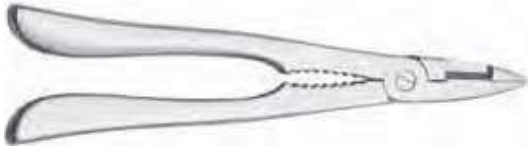

	mm	in
903 05 84 135	190	7,1/2

MARISCOS & ESCARGOTS

Pinza aragosta forgiata

Lobster cracker, forged
Pince à homard forgé
Langustezange - geschmieden
Pinzas langosta forjadas

Acciaio Inox - St. Steel

	mm	in
305 05 91 658	210	8,1/4