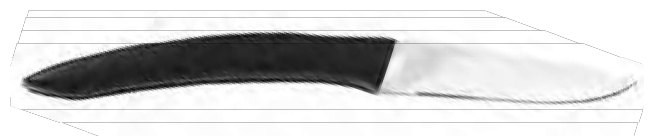

Acciaio Inox - St. Steel
Legno - Wood

	mm	in
CKO 55	244	9,5/8

Coltello carne Kobe

Kobe steak knife
Couteau à bifteck Kobe
Kobe Steakmesser
Cuchillo carne Kobe

Acciaio Inox - St. Steel
Legno - Wood

	mm	in
CKO 55R	244	9,5/8

Coltello carne Fuego

Fuego steak knife
Couteau à bifteck Fuego
Fuego Steakmesser
Cuchillo carne Fuego

Acciaio Inox - St. Steel / ABS

	mm	in
CFU 55	232	9

Coltello carne Fuego

Fuego steak knife
Couteau à bifteck Fuego
Fuego Steakmesser
Cuchillo carne Fuego